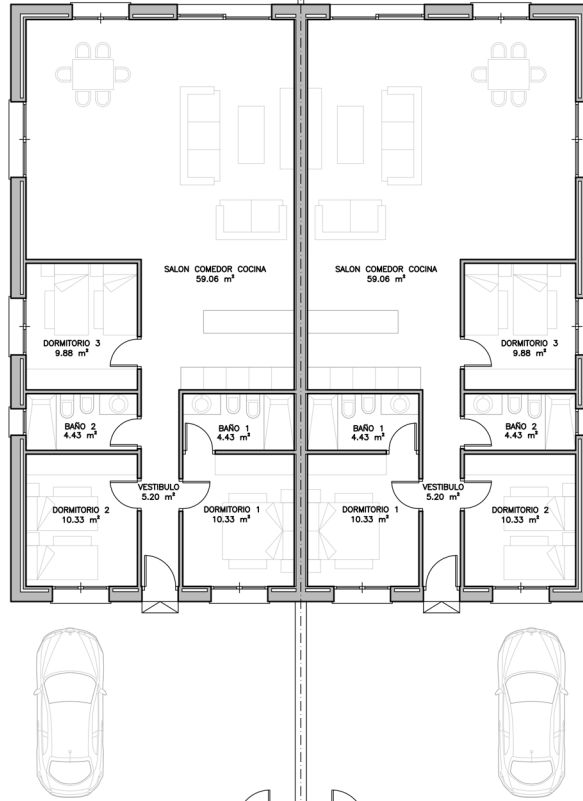

CALLE OLIVO

S U P . T O T A L E S	
VESTIBULO	5.20 m ²
DORMITORIO 1	10.33 m ²
DORMITORIO 2	10.33 m ²
DORMITORIO 3	9.88 m ²
BAÑO 1	4.43 m ²
BAÑO 2	4.43 m ²
SALON COMEDOR COCINA	59.06 m ²
Superficie util	103.66 m ²
Superficie CONSTRUIDA	121.19 m ²

S U P . T O T A L E S	
VESTIBULO	5.20 m ²
DORMITORIO 1	10.33 m ²
DORMITORIO 2	10.33 m ²
DORMITORIO 3	9.88 m ²
BAÑO 1	4.43 m ²
BAÑO 2	4.43 m ²
SALON COMEDOR COCINA	59.06 m ²
Superficie util	103.66 m ²
Superficie CONSTRUIDA	121.19 m ²

16.75

16.75

178-179

176-177

CALLE MAESTRO MATEO

2 ADOSADOS EN 4 PARCELAS
2 CHALETS ADOSADOS EN BARRIENCA
ESCALA 1:100